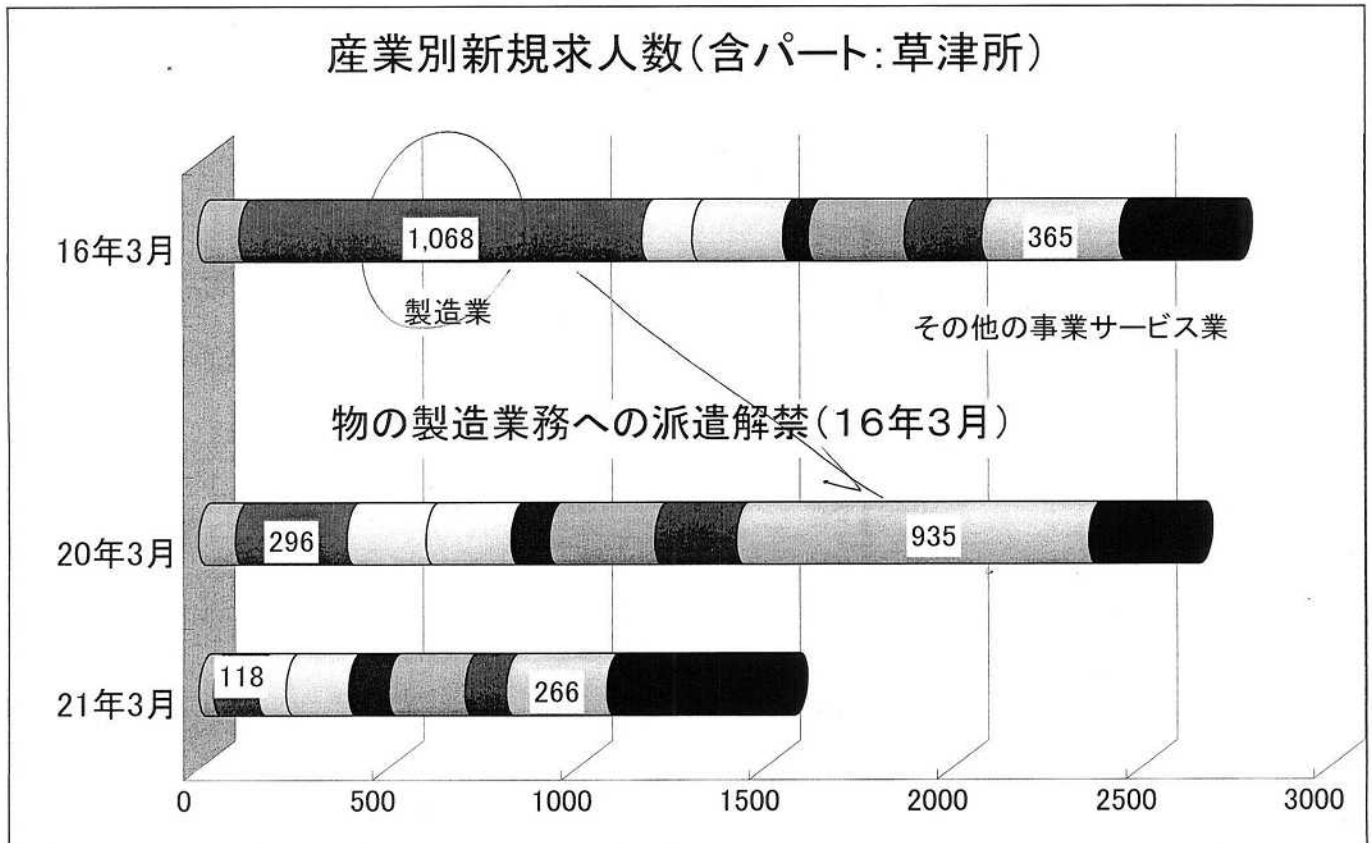

産業別新規求人数(含パート:草津所)

産業別新規求人数(含パート:草津所)

有効求人・求職状況(パートを含む:草津所)

3/31
謝辞あり

新規求職者(常用)の就業・不就業の状態別内訳 (パートを除く)草津所

?

雇用保険
支給額
減少