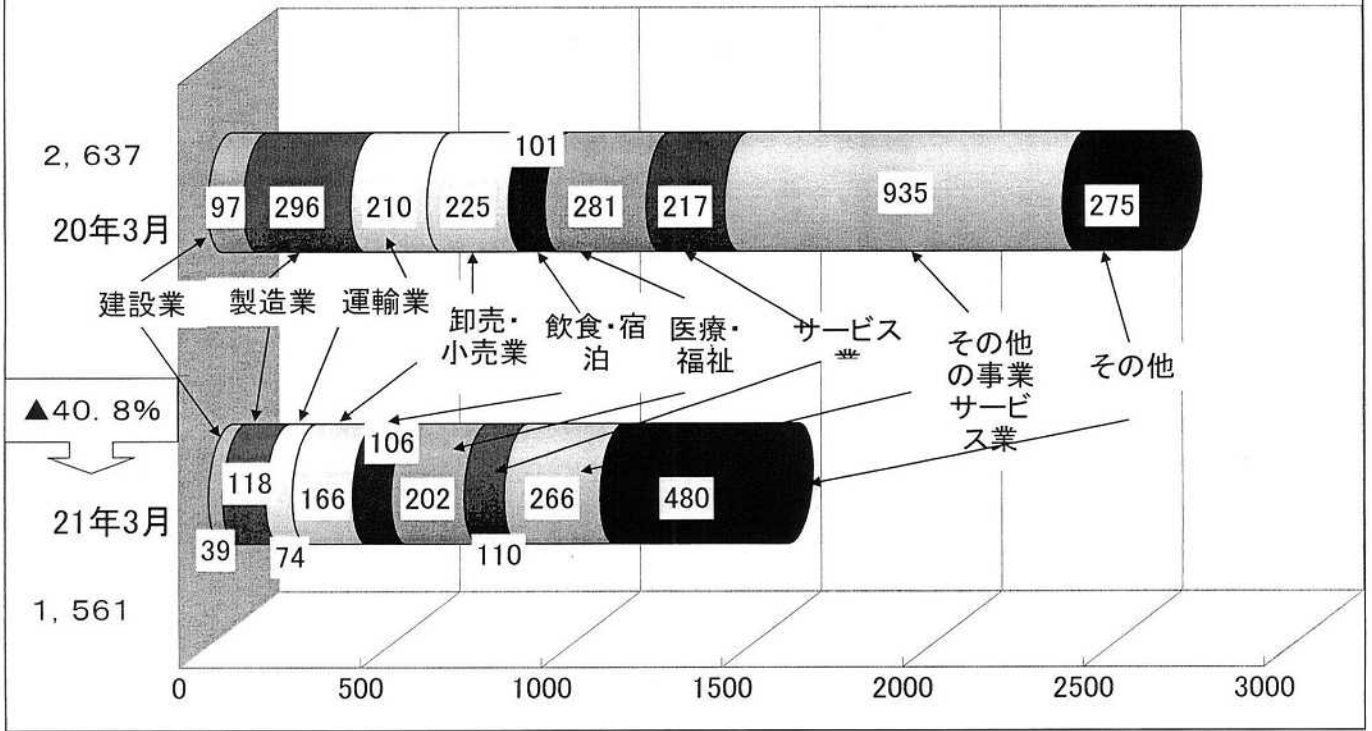

産業別新規求人数(含パート:草津所)

産業別新規求人数(含パート:草津所)

有効求人・求職状況(パートを含む:草津所)

3/31
謝辞あり

新規求職者(常用)の就業・不就業の状態別内訳 (パートを除く)草津所

?

雇用保険
支給額
減少