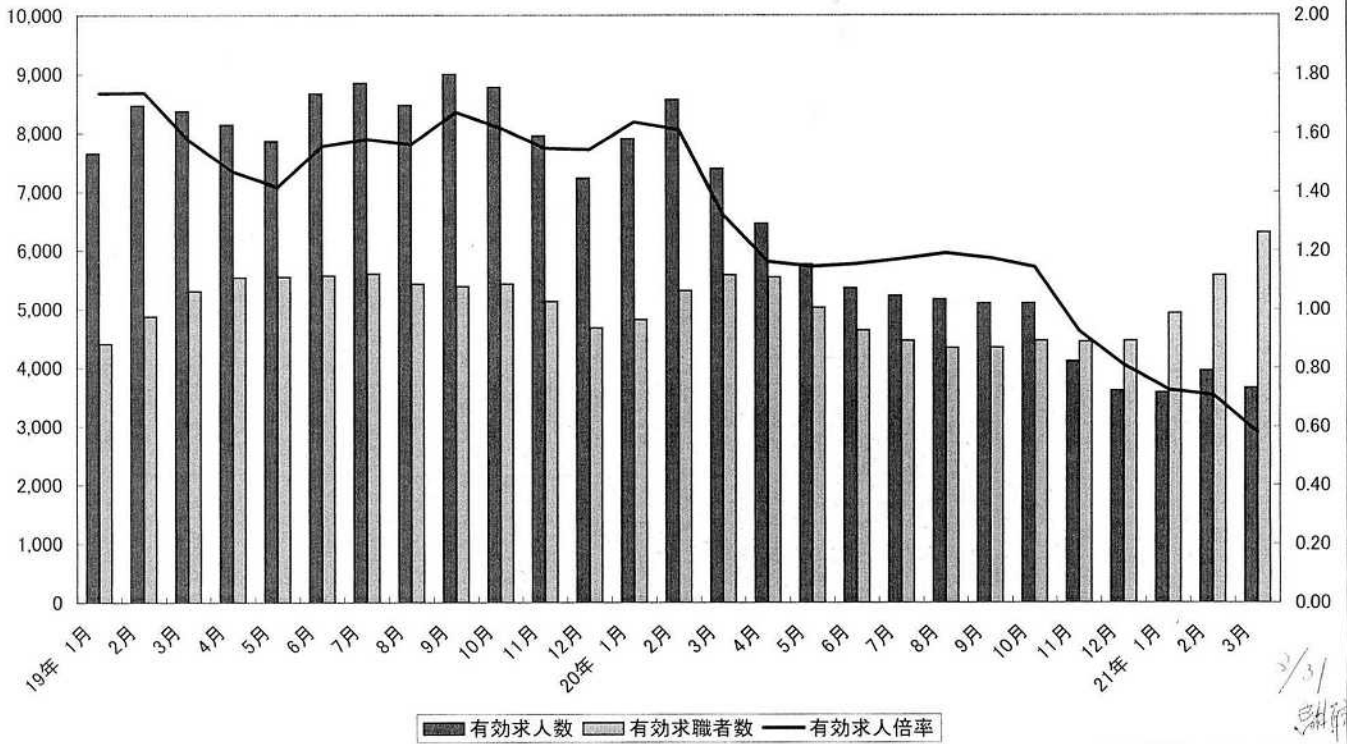

産業別新規求人数(含パート:草津所)

産業別新規求人数(含パート:草津所)

有効求人・求職状況(パートを含む:草津所)

3/31
謝辞あり

新規求職者(常用)の就業・不就業の状態別内訳 (パートを除く)草津所

?

雇用保険
支給額
減少