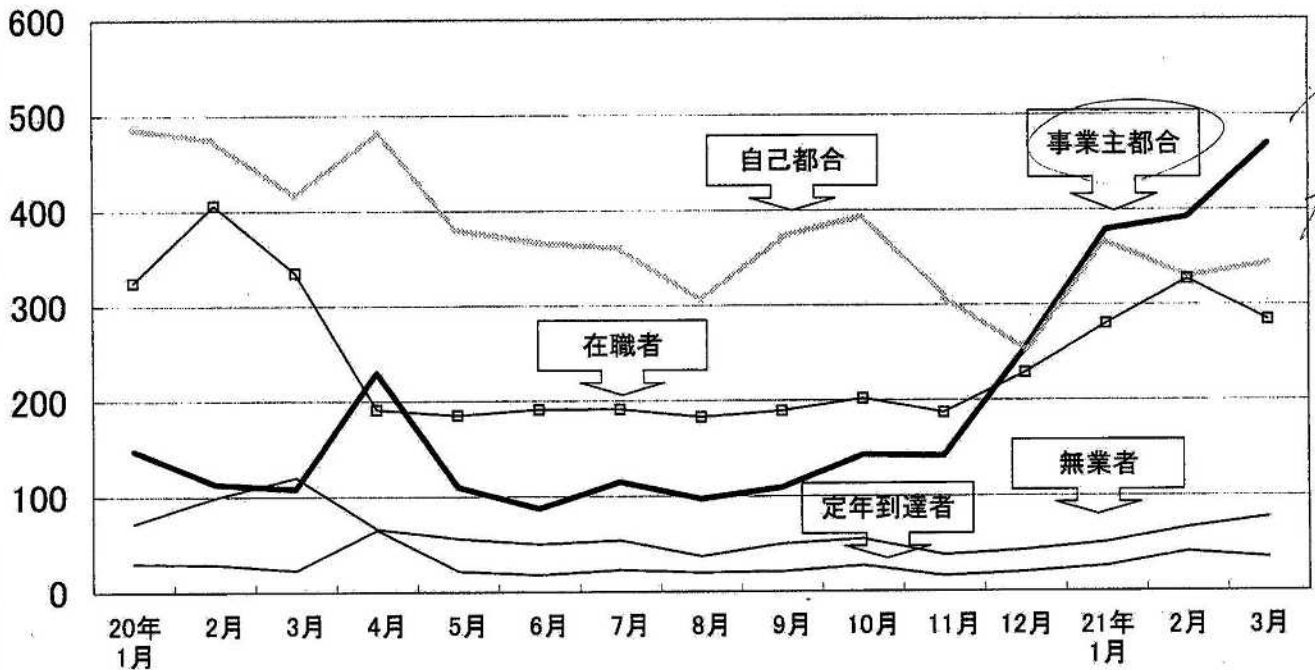

産業別新規求人数(含パート:草津所)

産業別新規求人数(含パート:草津所)

有効求人・求職状況(パートを含む:草津所)

3/31
謝辞あり

新規求職者(常用)の就業・不就業の状態別内訳 (パートを除く)草津所

?

雇用保険
支給額
減少